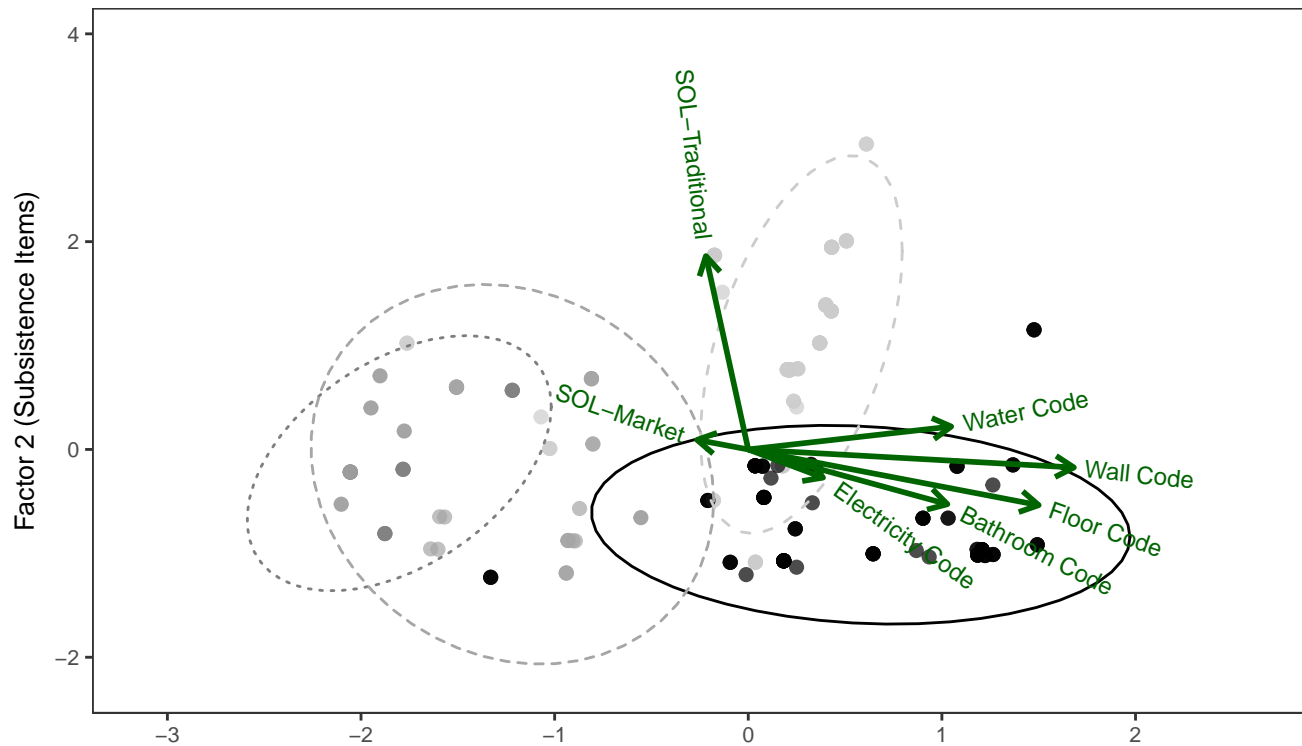

A

Time to Sucúa

- 1-2 hr
- 8-9 hr
- 8.5-9.5 hr
- 10.5-11.5 hr

B